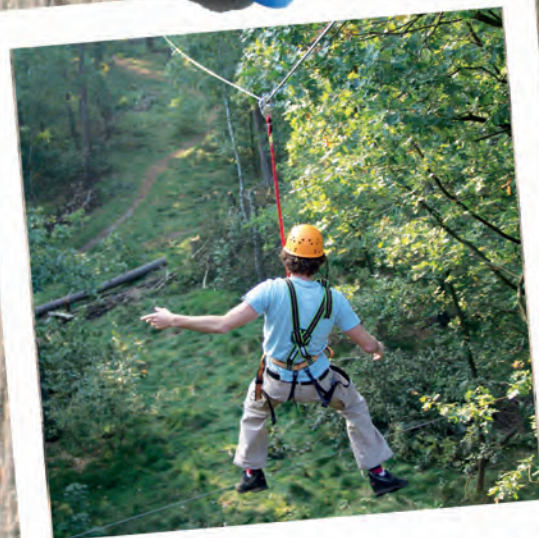

Die Kletterzeit inkl. Einweisung beträgt 3 Stunden.

Die Preise beinhalten die leihweise Stellung der Sicherheitsausrüstung und die Einweisung. Kinder von 6 bis 8 Jahren dürfen nur in Begleitung eines Erwachsenen klettern. Kinder von 9 bis 13 Jahren sind von einem Erwachsenen zu beaufsichtigen. In Sandalen darf nicht geklettert werden. Bei Regen kann bedenkenlos geklettert werden. Nur bei Starkregen oder Sturm bleibt der Kletterwald geschlossen. Parken könnt Ihr bei uns kostenlos. Hunde dürfen an der Leine mitgebracht werden.

Haltestelle Kirchhatten Rathaus.

Kletterwald Oldenburg- Hatten

2017

hoch hinaus

Natur-Erlebnis Kanutour

Kleine Huntefahrt - Boot & Zelt & mehr

Kanoutouren & Outdoor-Shop

DonnerschwerStr.48 Oldenburg

☎ 0441 - 85 6 85 www.Yeti-OL.de

Grenzen
ausloten...

Von Baum zu Baum über Drahtseile balancieren, schwankende Holzbrücken bezwingen oder durch Holzrohre den Weg zur nächsten Plattform nehmen. Jede der über 60 Stationen ist eine besondere Herausforderung. In Höhen zwischen 3 und 20 Metern kann jeder seinen Mut und seine Geschicklichkeit erproben. Immer gut gesichert durch ein ausgeklügeltes Sicherheitssystem. Speziell ausgebildete Sicherheitstrainer geben Tipps beim Klettern und achten auf das Einhalten der Sicherheitsvorschriften.